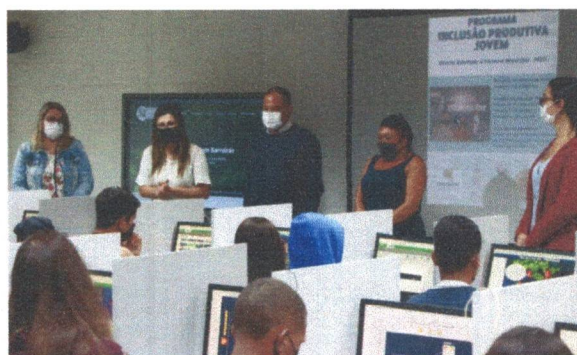

Programa Inclusão Produtiva Jovem oferta cursos gratuitos aos alunos do ensino médio de Itanhaém

A Prefeitura de Itanhaém, por meio do programa Inclusão Produtiva iniciou nesta semana a capacitação de 200 alunos da rede estadual de ensino. [...] Na ocasião também foi realizado anúncio de 50 vagas de estágio para adolescentes acima de 16 anos. Esta ação é uma iniciativa da união